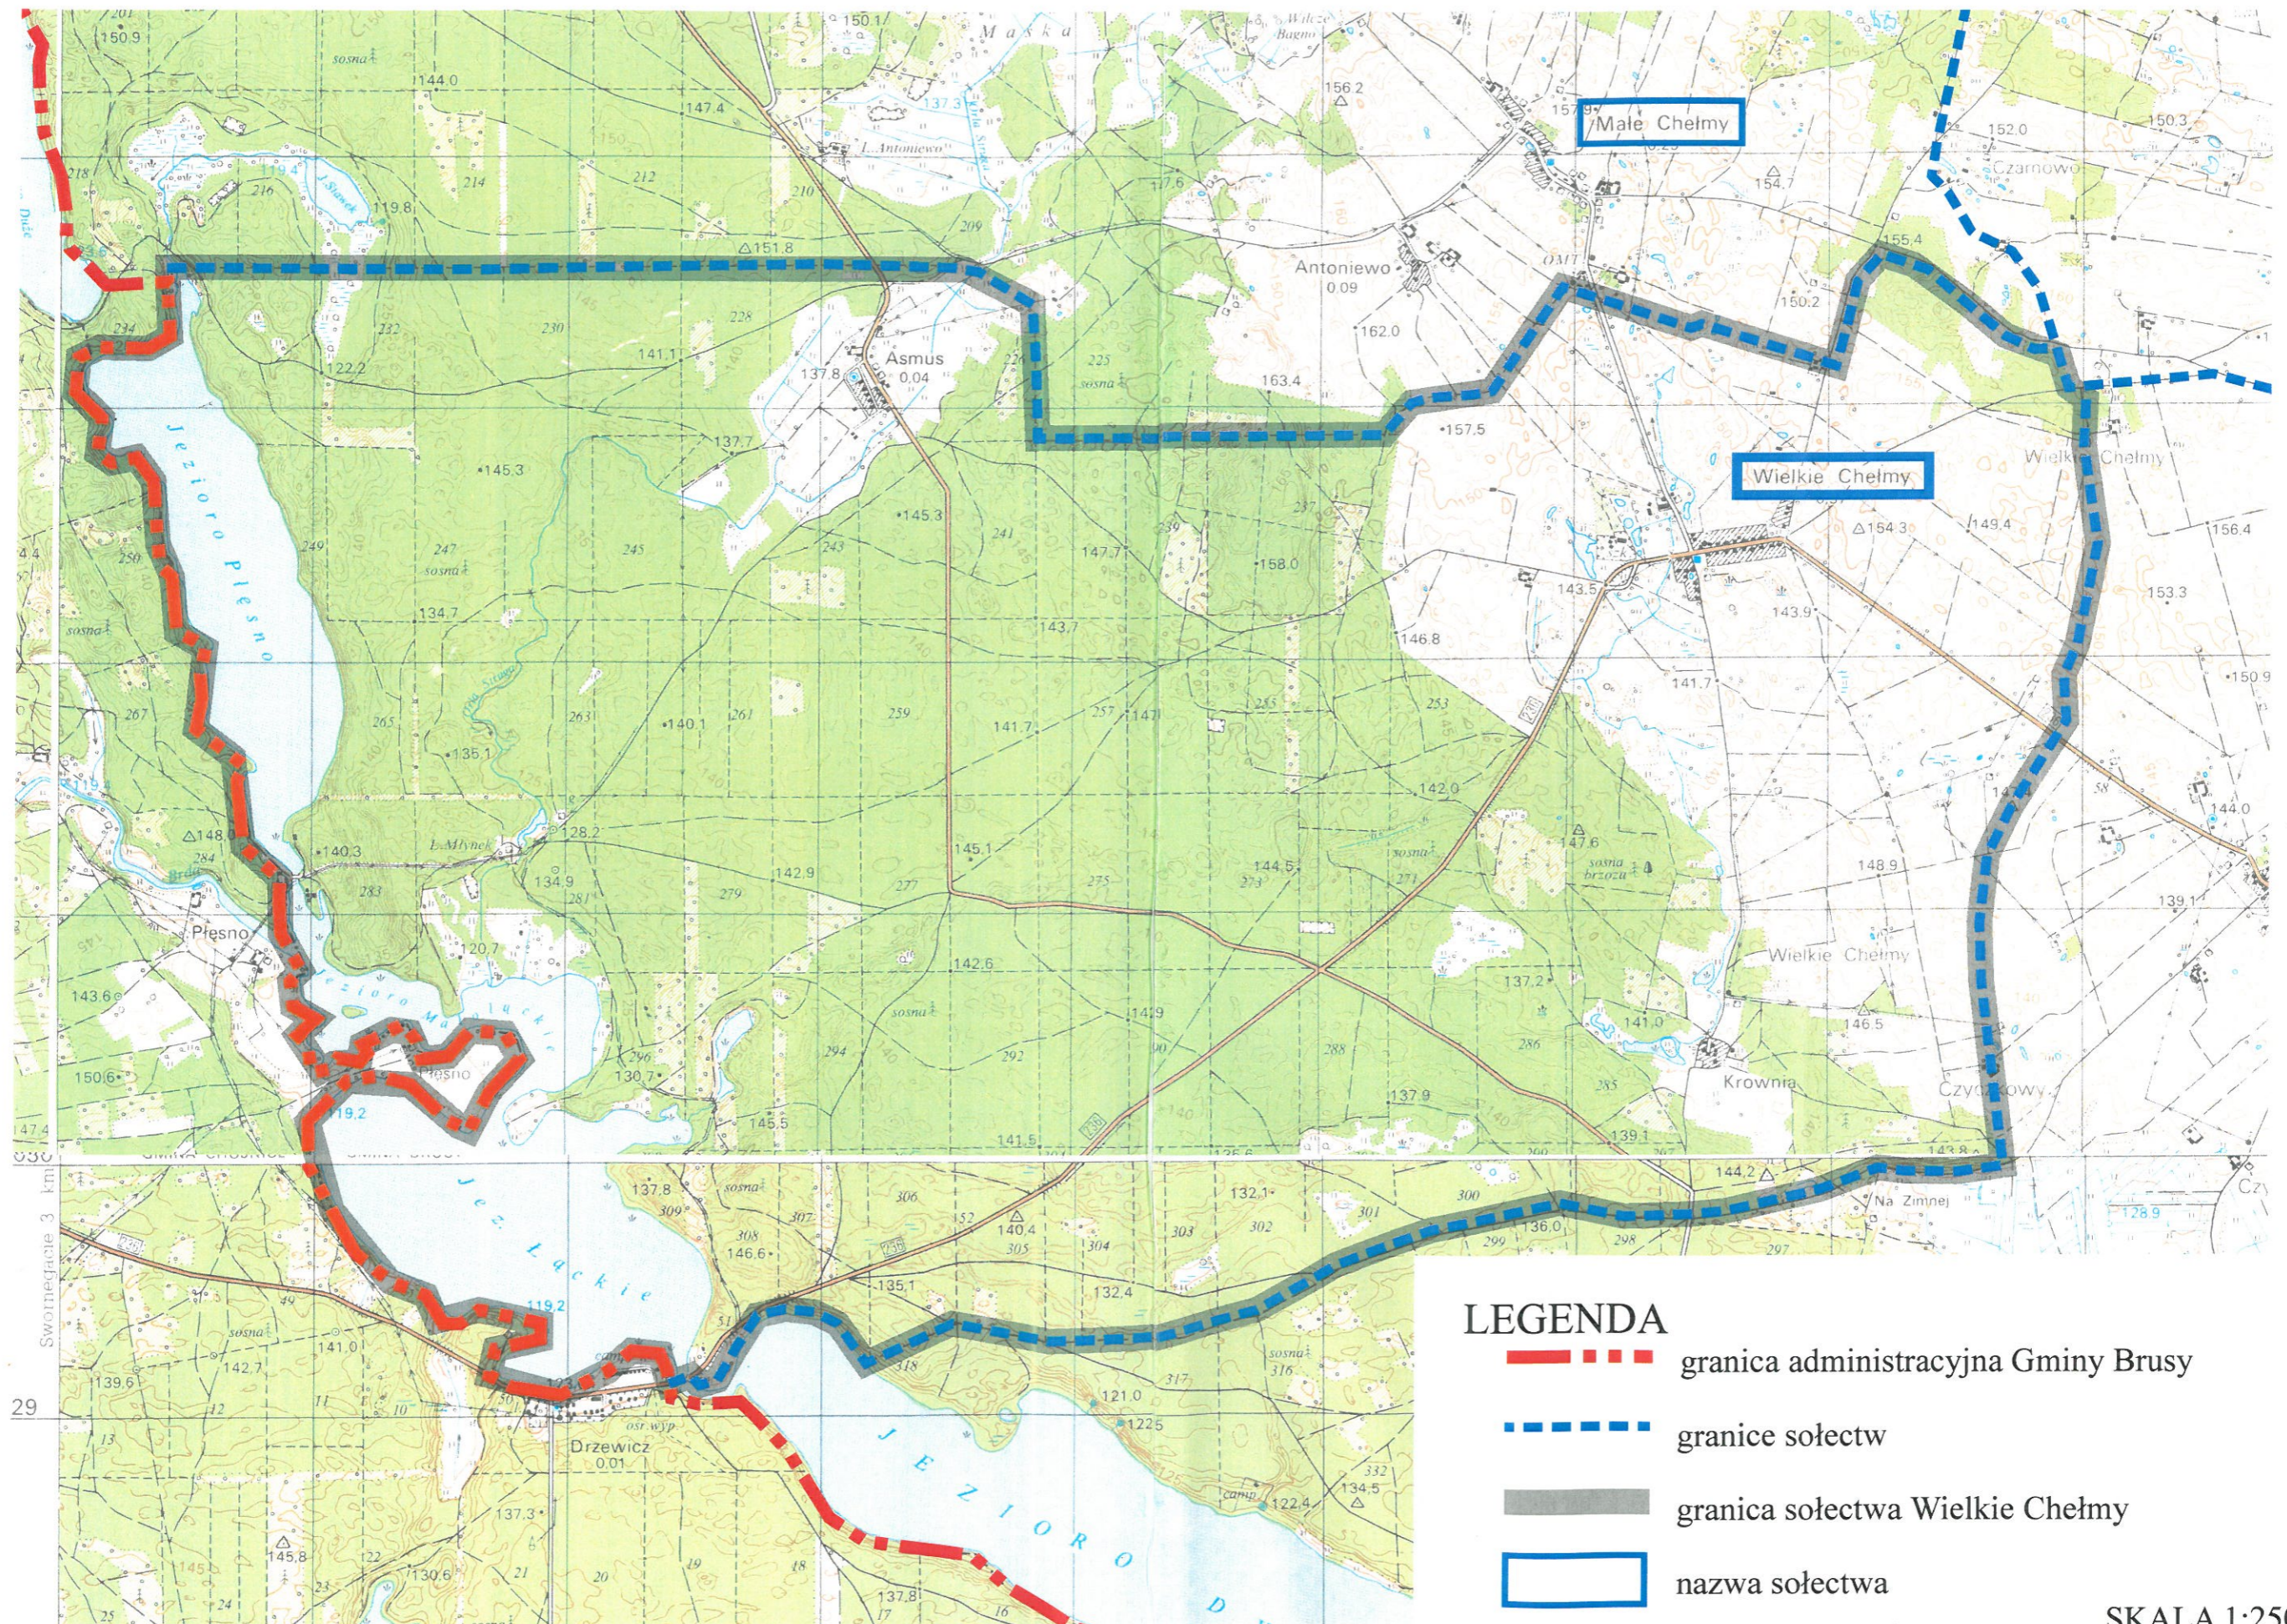

# SOŁECTWO WIELKIE CHEŁMY

rysunek przebiegu granicy

## LEGENDA

-  granica administracyjna Gminy Brusy
-  granice sołectw
-  granica sołectwa Wielkie Chełmy
-  nazwa sołectwa

SKALA 1:25000