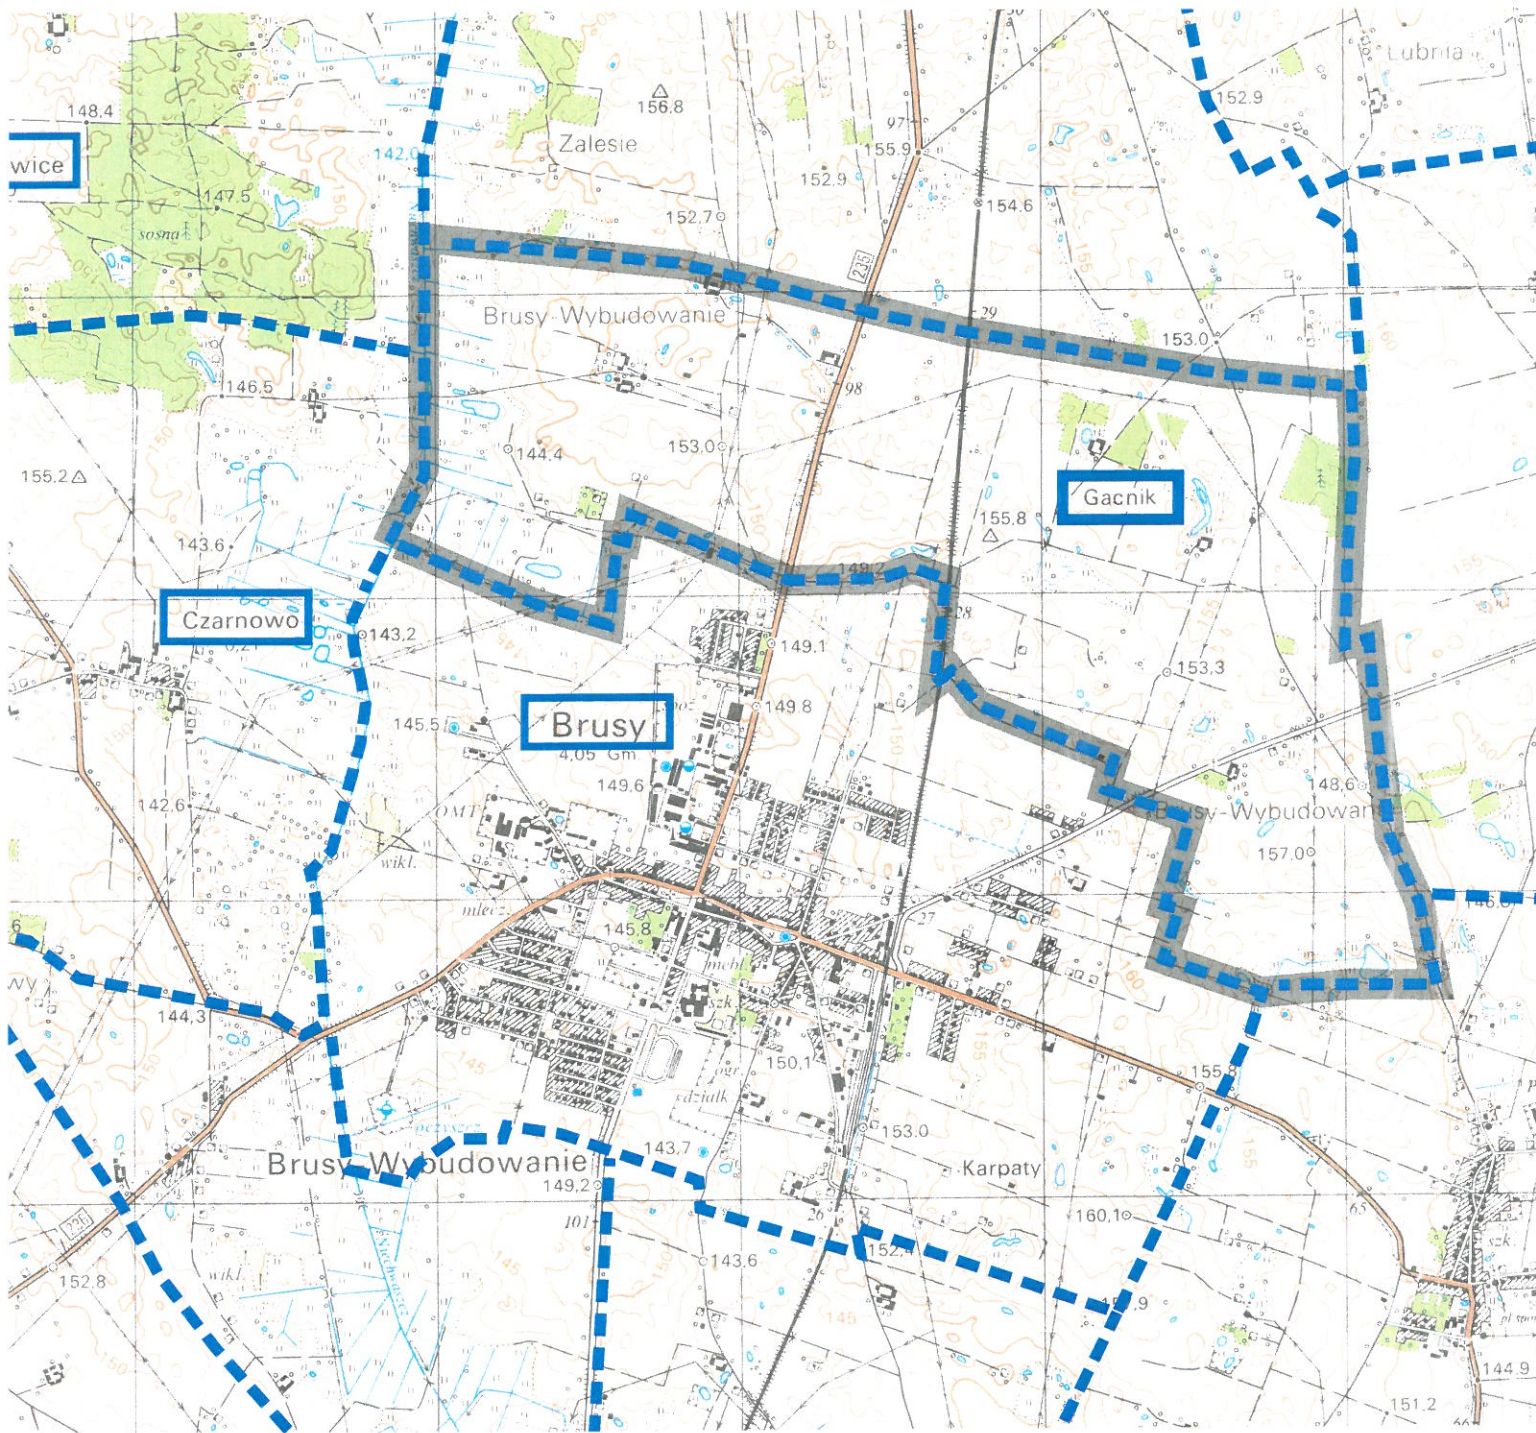

SOŁECTWO GACNIK rysunek przebiegu granicy

LEGENDA

-  granica administracyjna Gminy Brusy
-  granice sołectw
-  granica sołectwa Gacnik
-  nazwa sołectwa

SKALA 1:25000