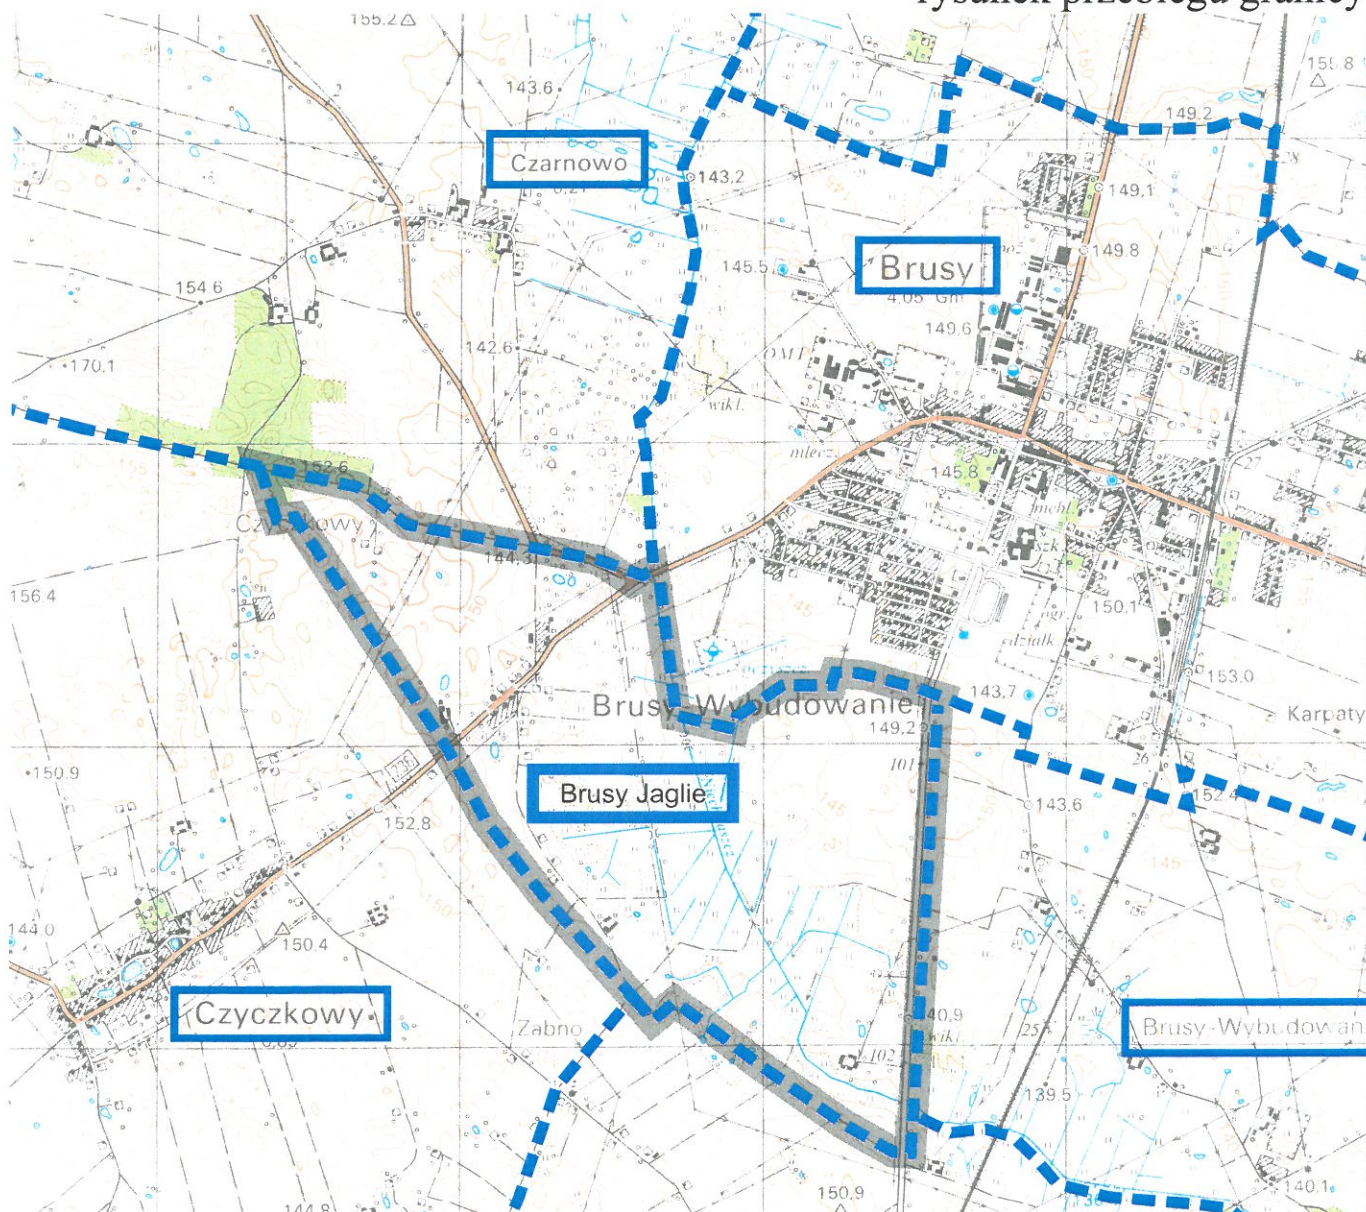

SOŁECTWO BRUSY JAGLIE

rysunek przebiegu granicy

LEGENDA

-  granica administracyjna Gminy Brusy
-  granice sołectw
-  granica sołectwa Brusy Jaglie
-  nazwa sołectwa

SKALA 1:25000