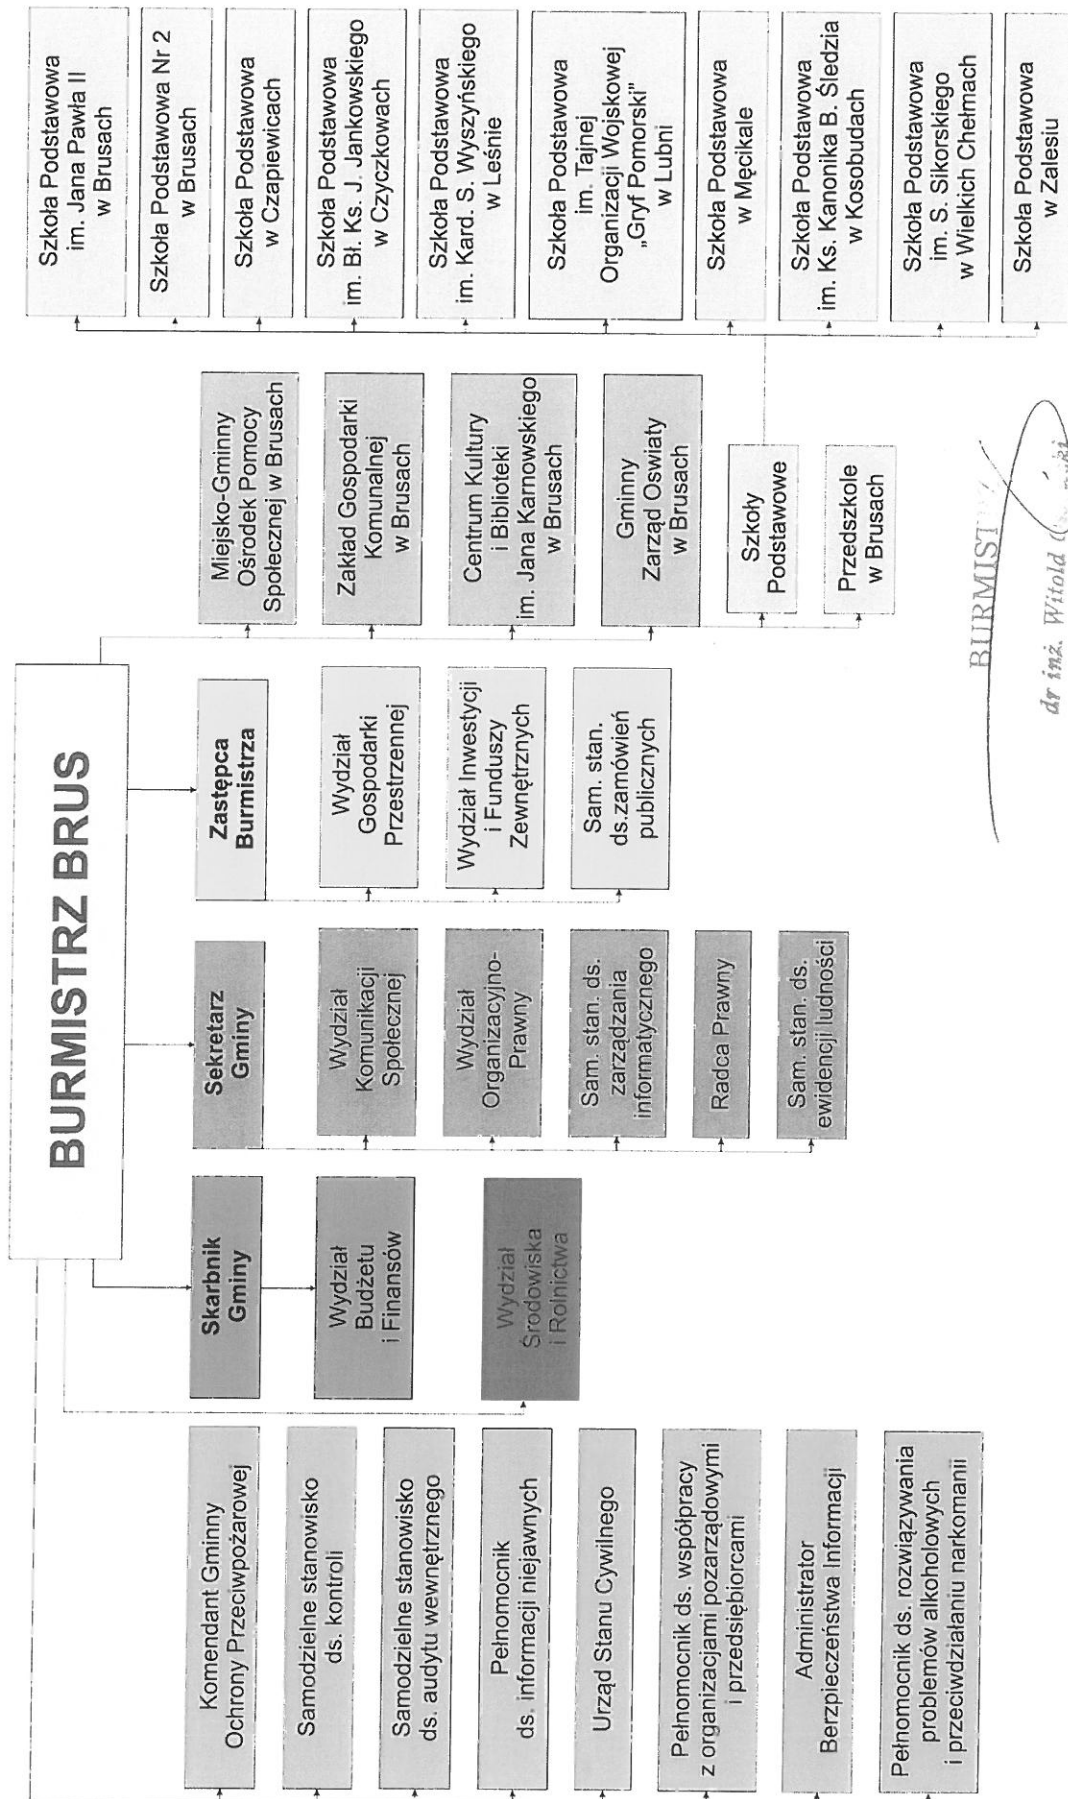

SCHEMAT ORGANIZACYJNY URZĘDU MIEJSKIEGO W BRUSACH WRAZ Z WYKAZEM JEDNOSTEK ORGANIZACYJNYCH

BURMISTRZ
dr inż. Witold