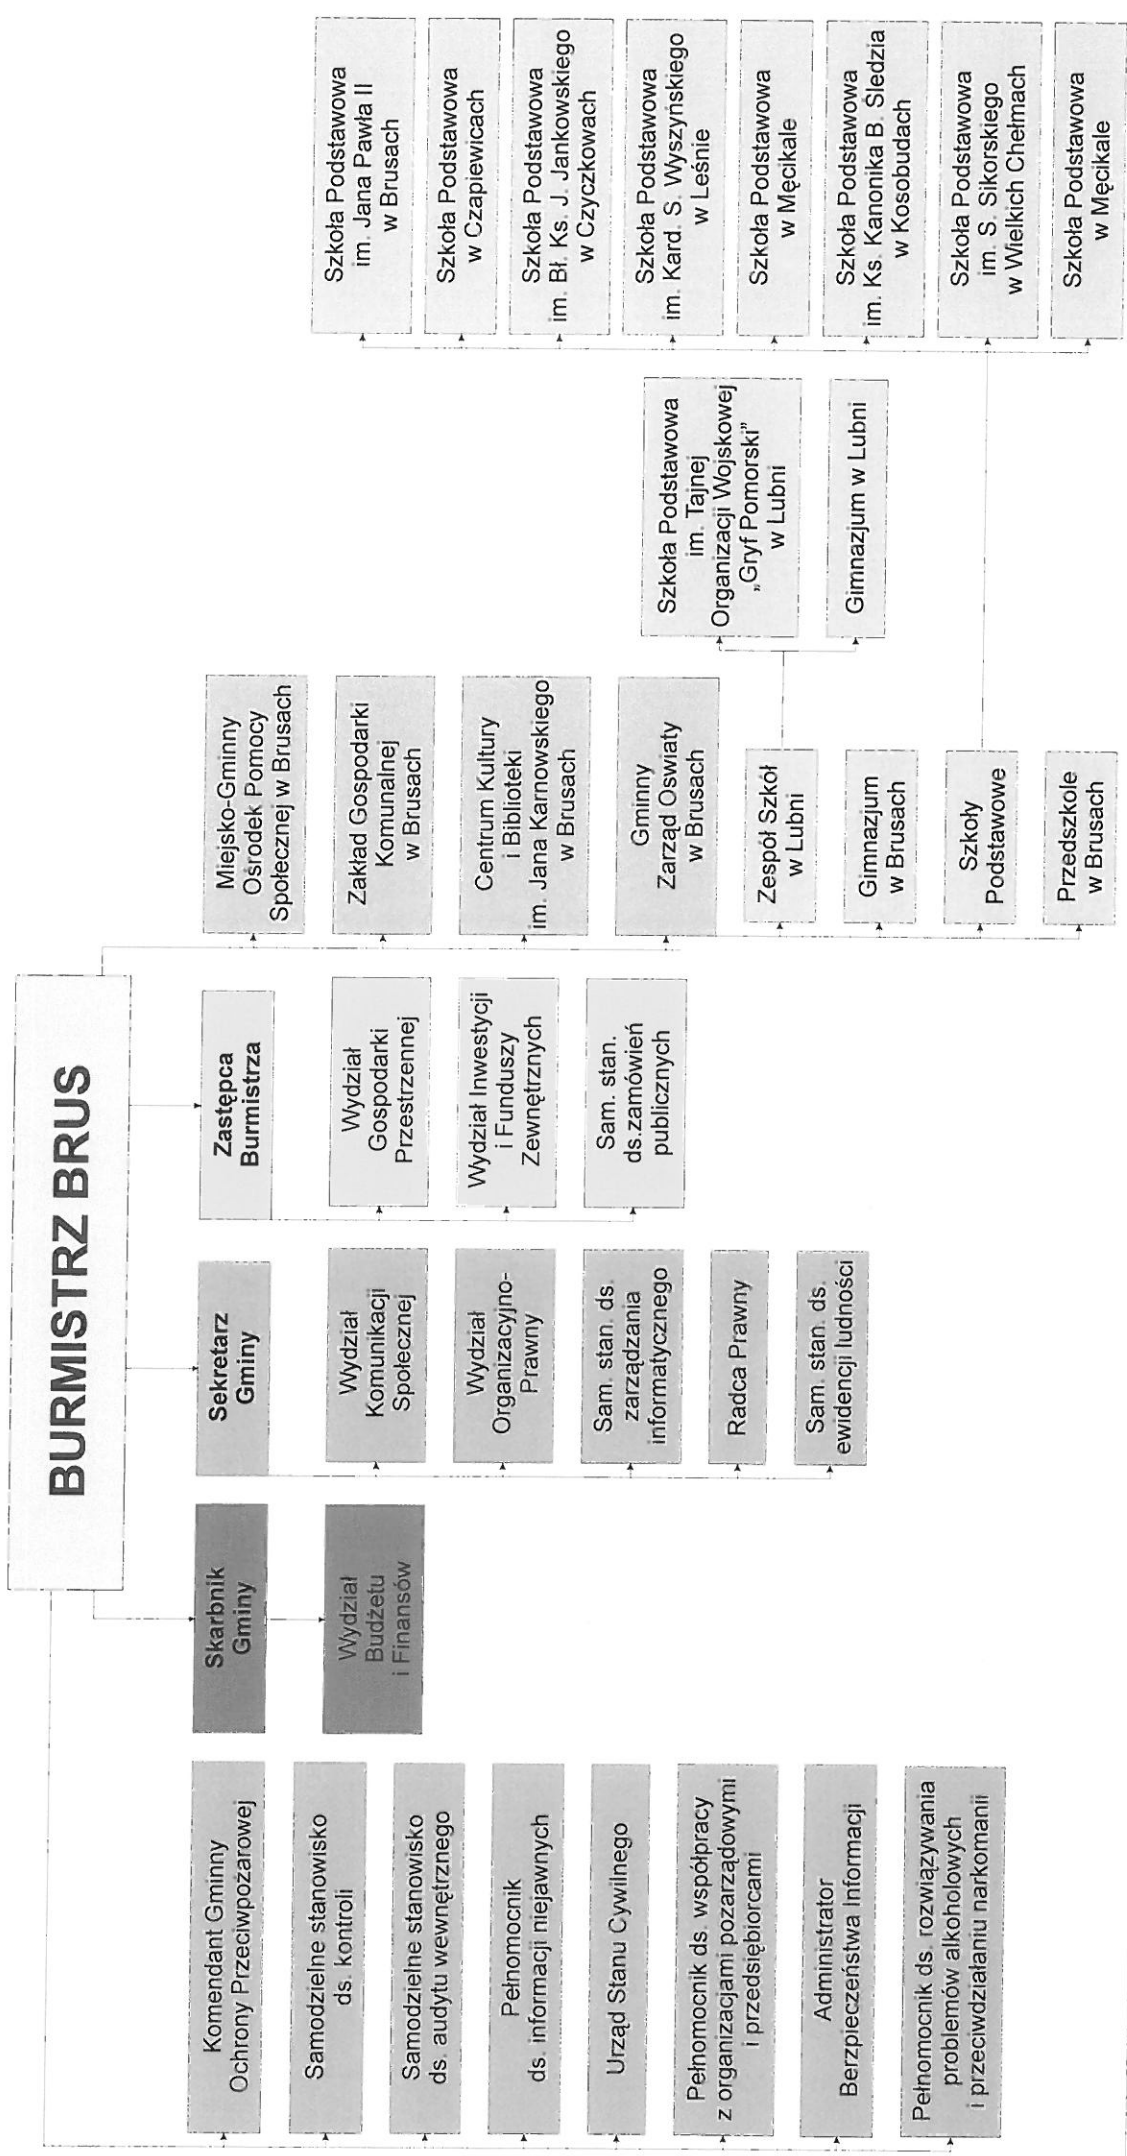

SCHEMAT ORGANIZACYJNY URZĘDU MIEJSKIEGO W BRUSACH WRAZ Z WYKAZEM JEDNOSTEK ORGANIZACYJNYCH

BURMISTRZ

dr inż. Witold Ossowski