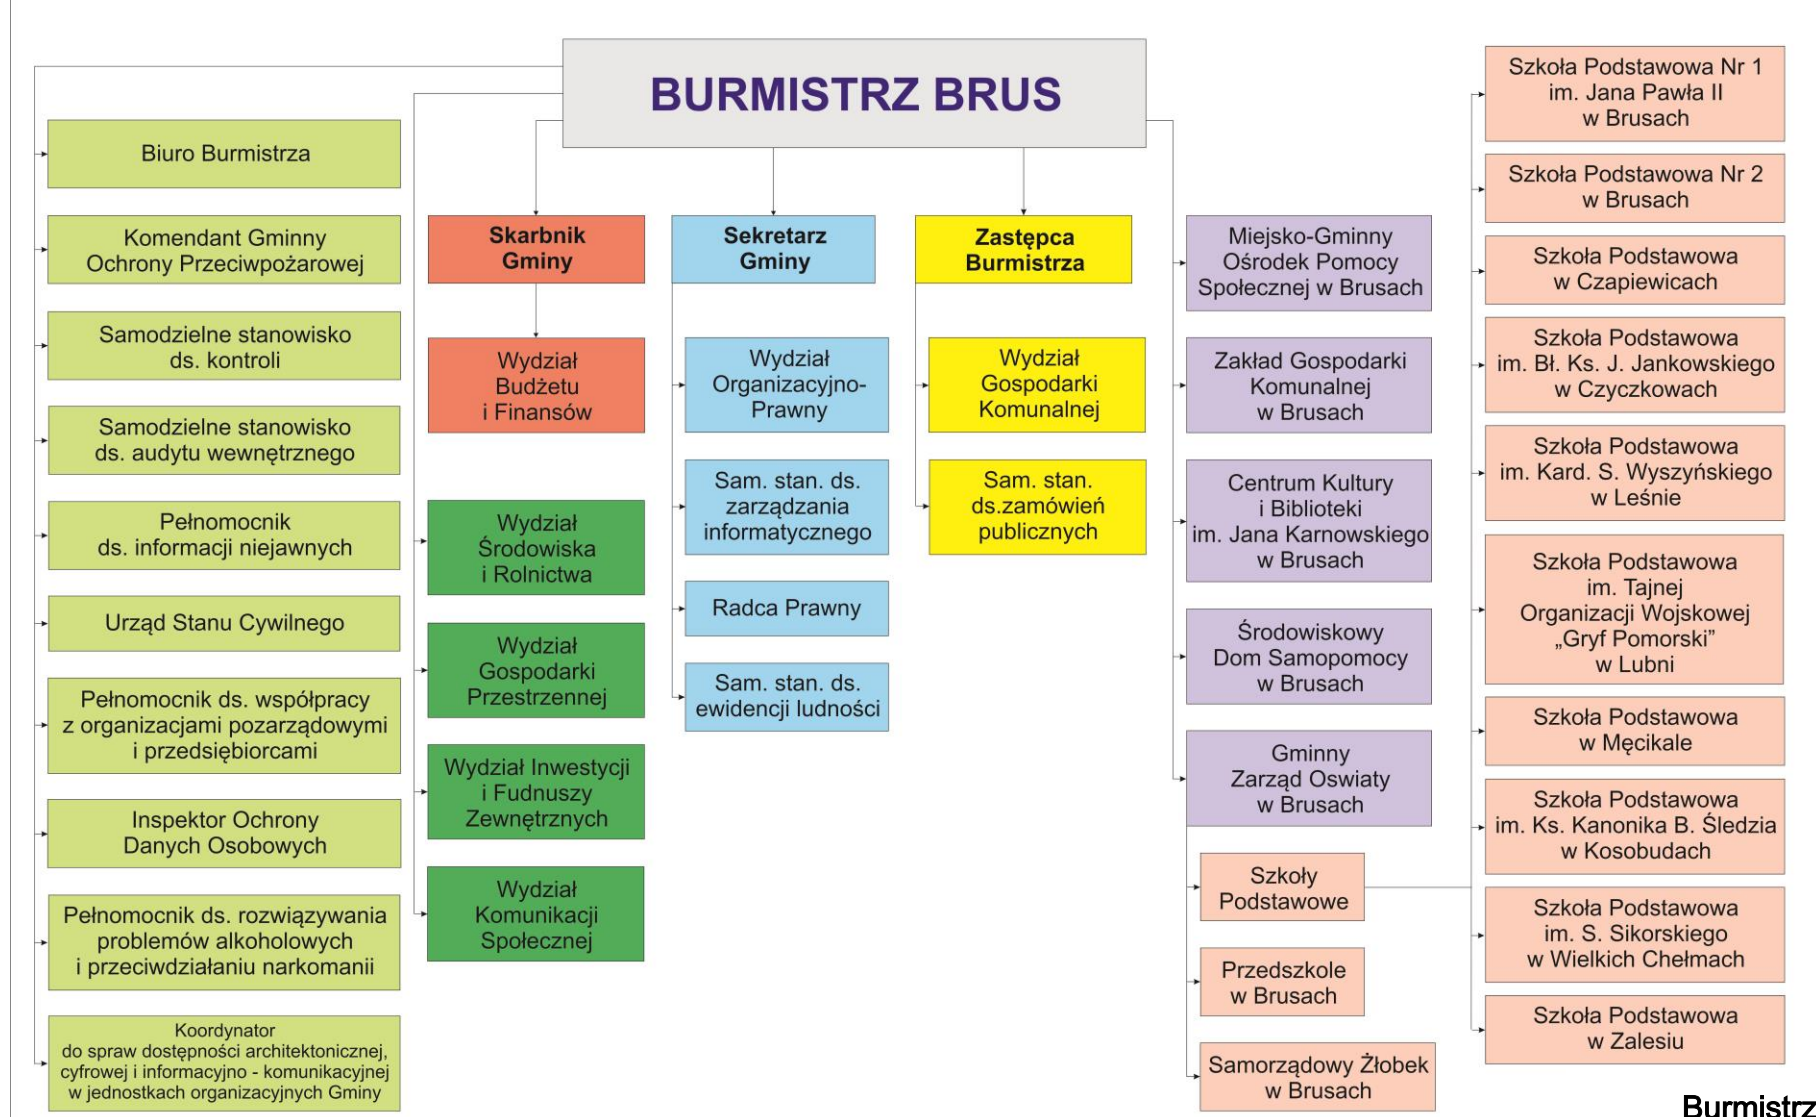

## SCHEMAT ORGANIZACYJNY URZĘDU MIEJSKIEGO W BRUSACH WRAZ Z WYKAZEM JEDNOSTEK ORGANIZACYJNYCH

Burmistrz Brus

/-/ dr inż. Witold Ossowski