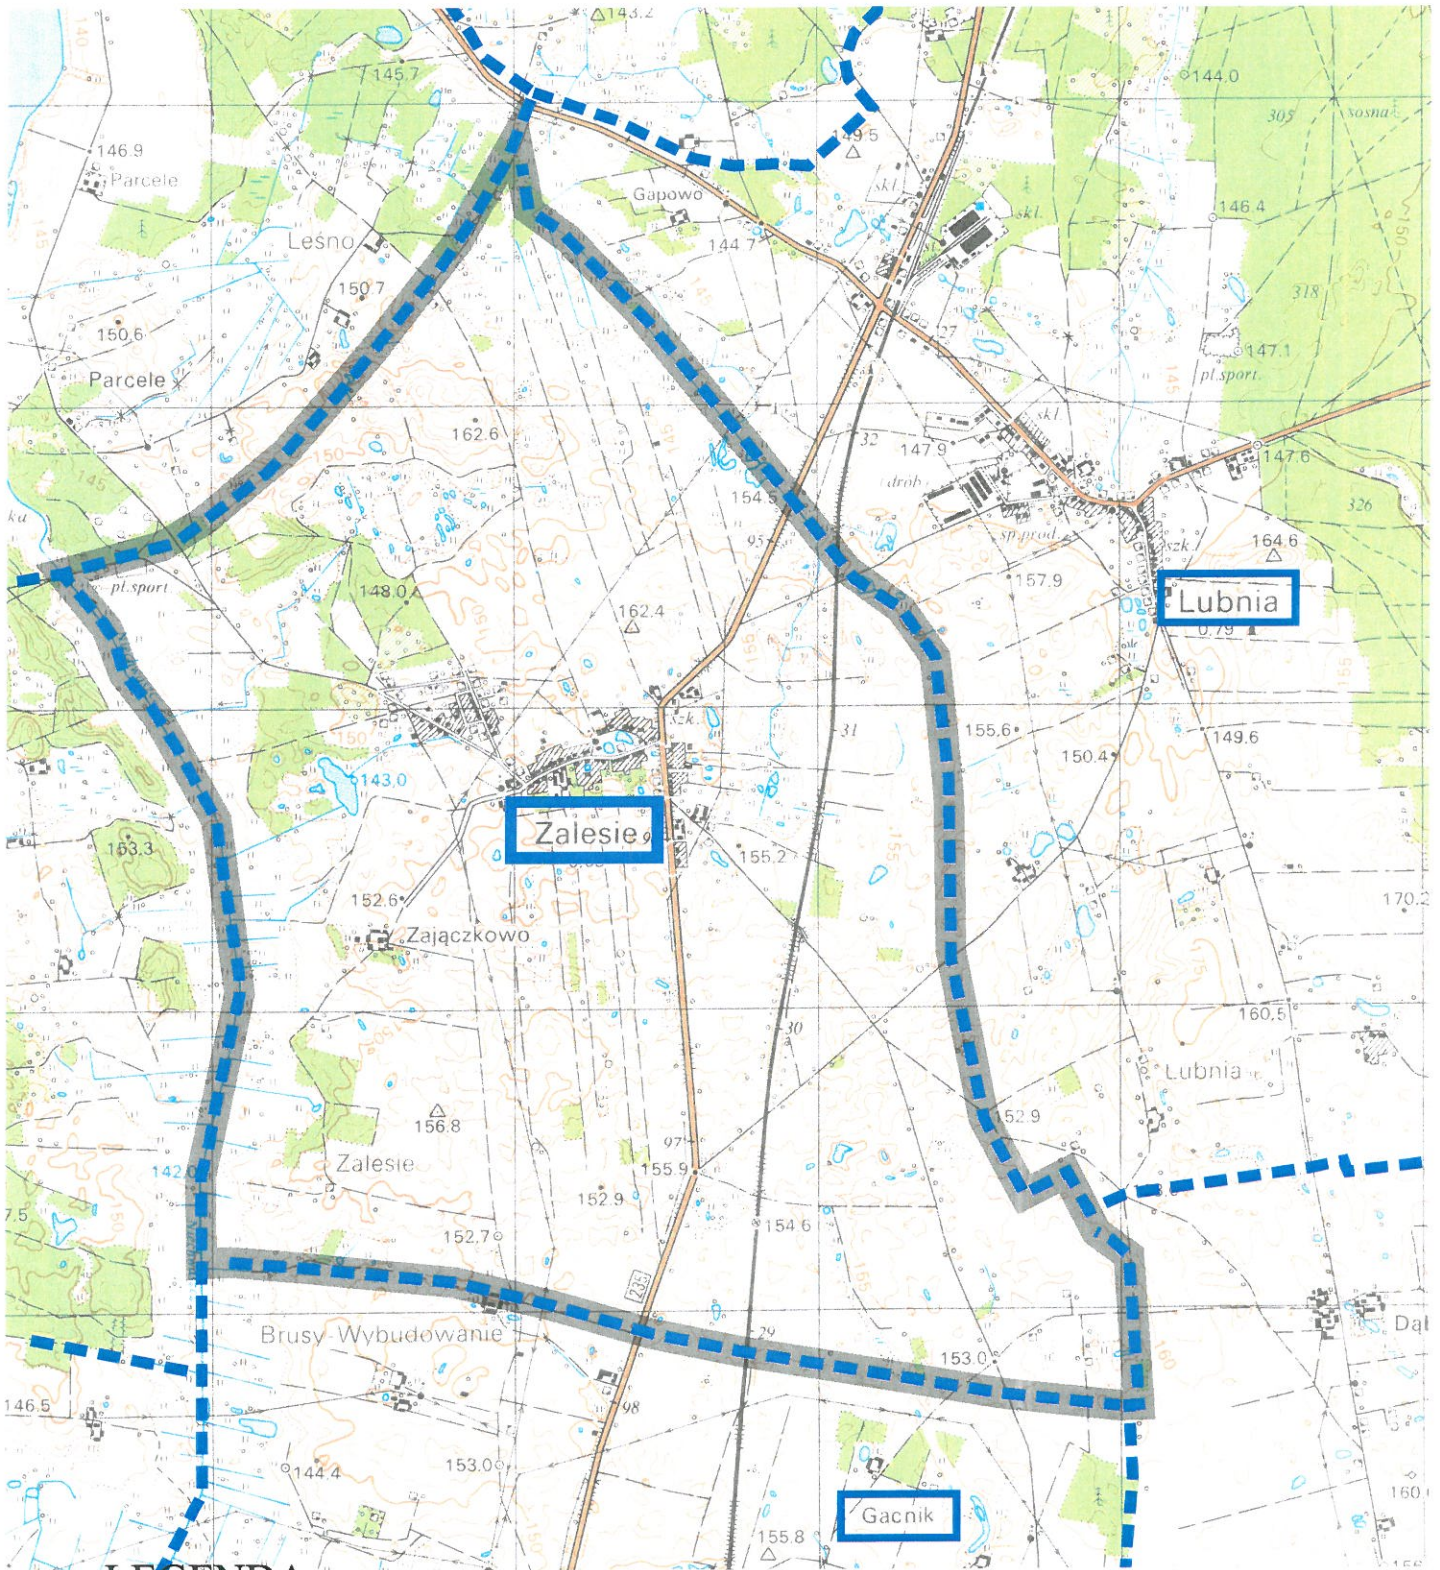

SOŁECTWO ZALESIE

rysunek przebiegu granicy

LEGENDA

-  granica administracyjna Gminy Brusy
-  granice sołectw
-  granica sołectwa Zalesie
-  nazwa sołectwa
- 

SKALA 1:25000