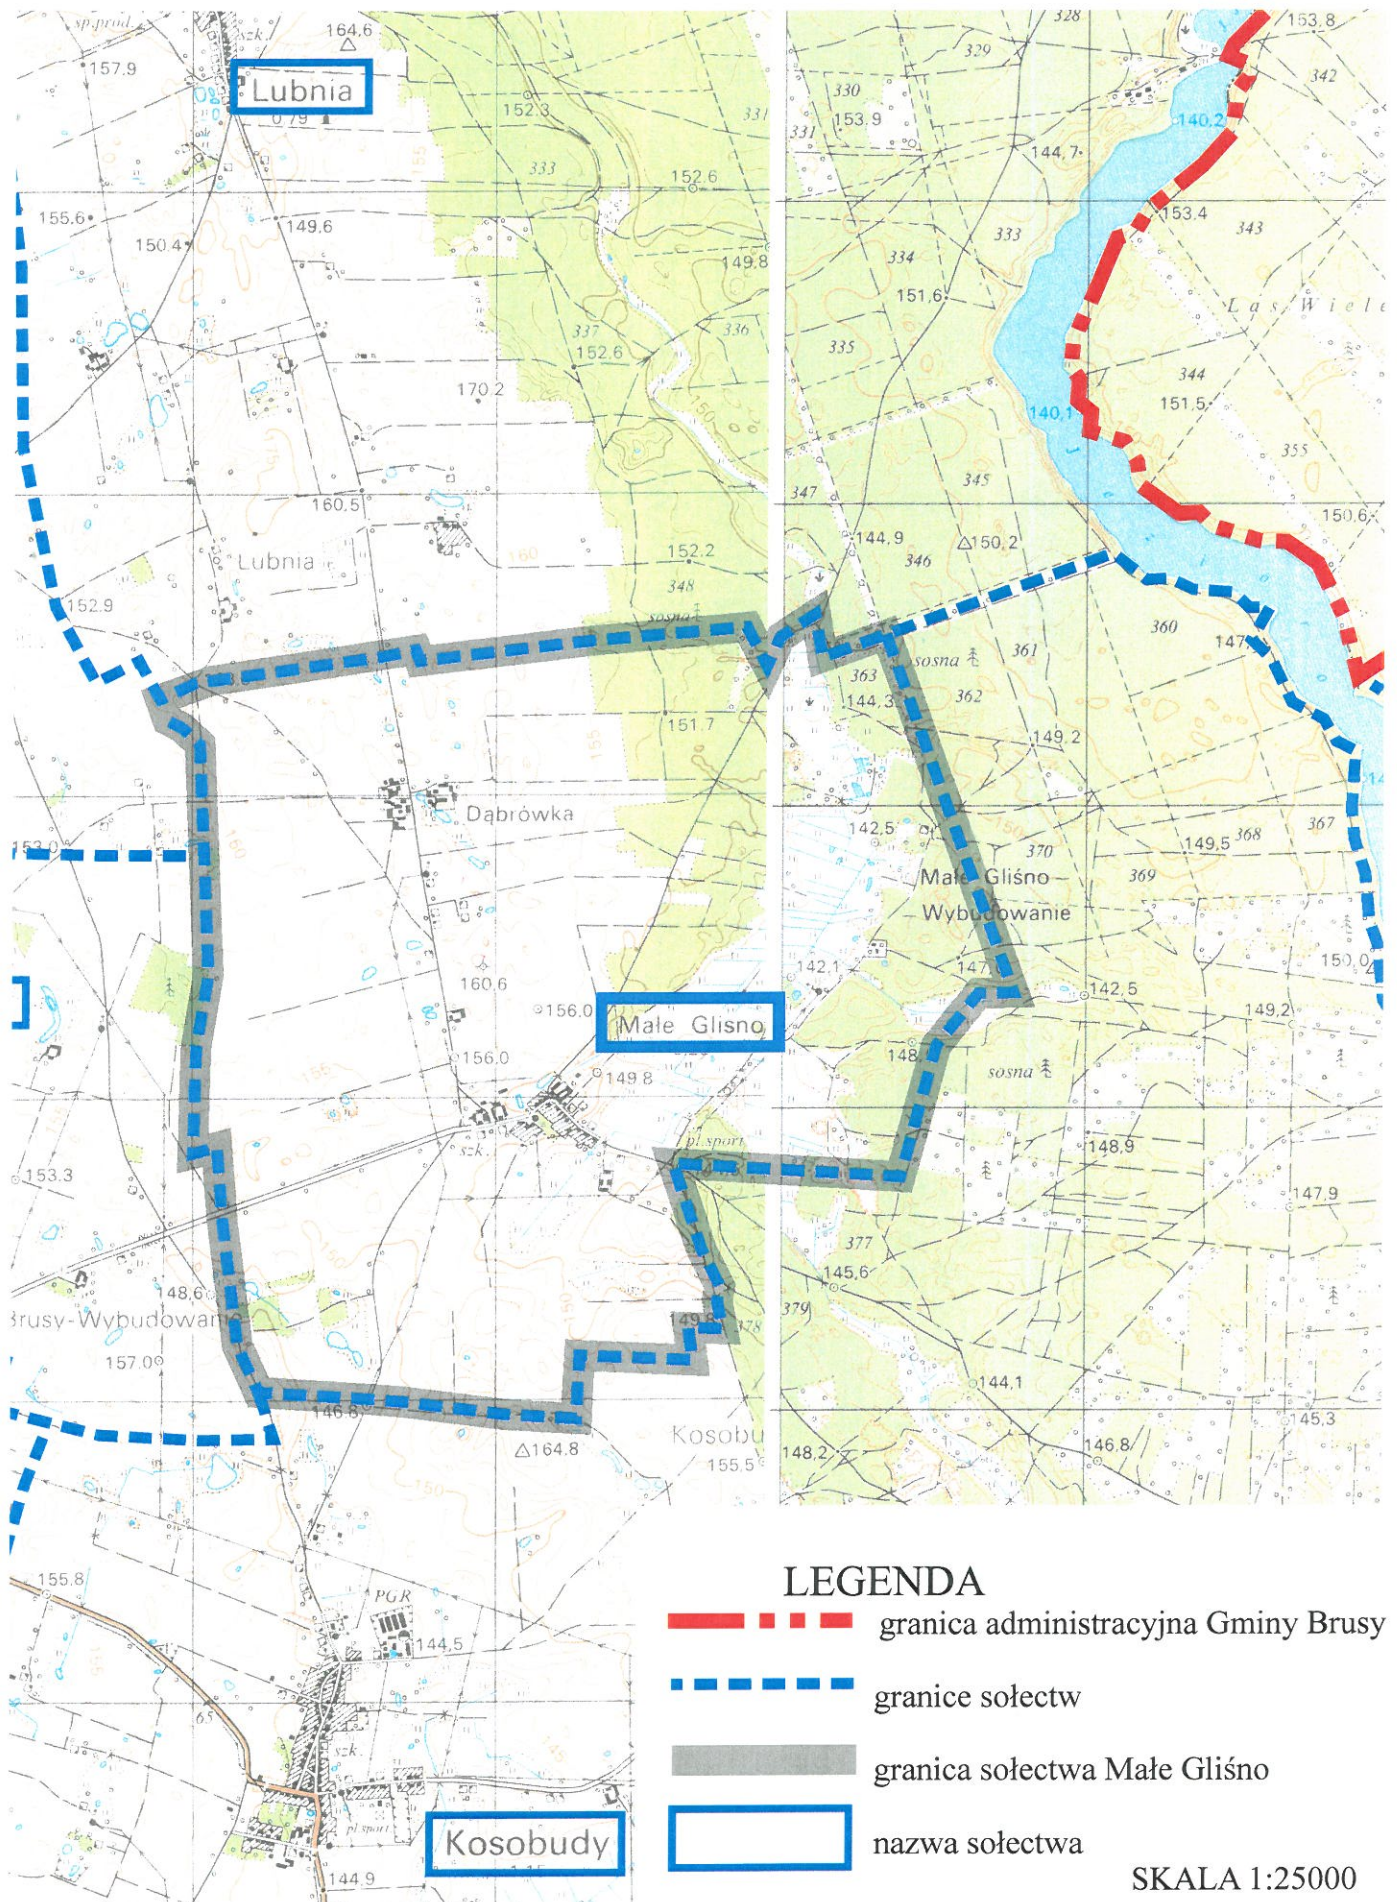

# SOŁECTWO MAŁE GLIŚNO

rysunek przebiegu granicy

SKALA 1:25000