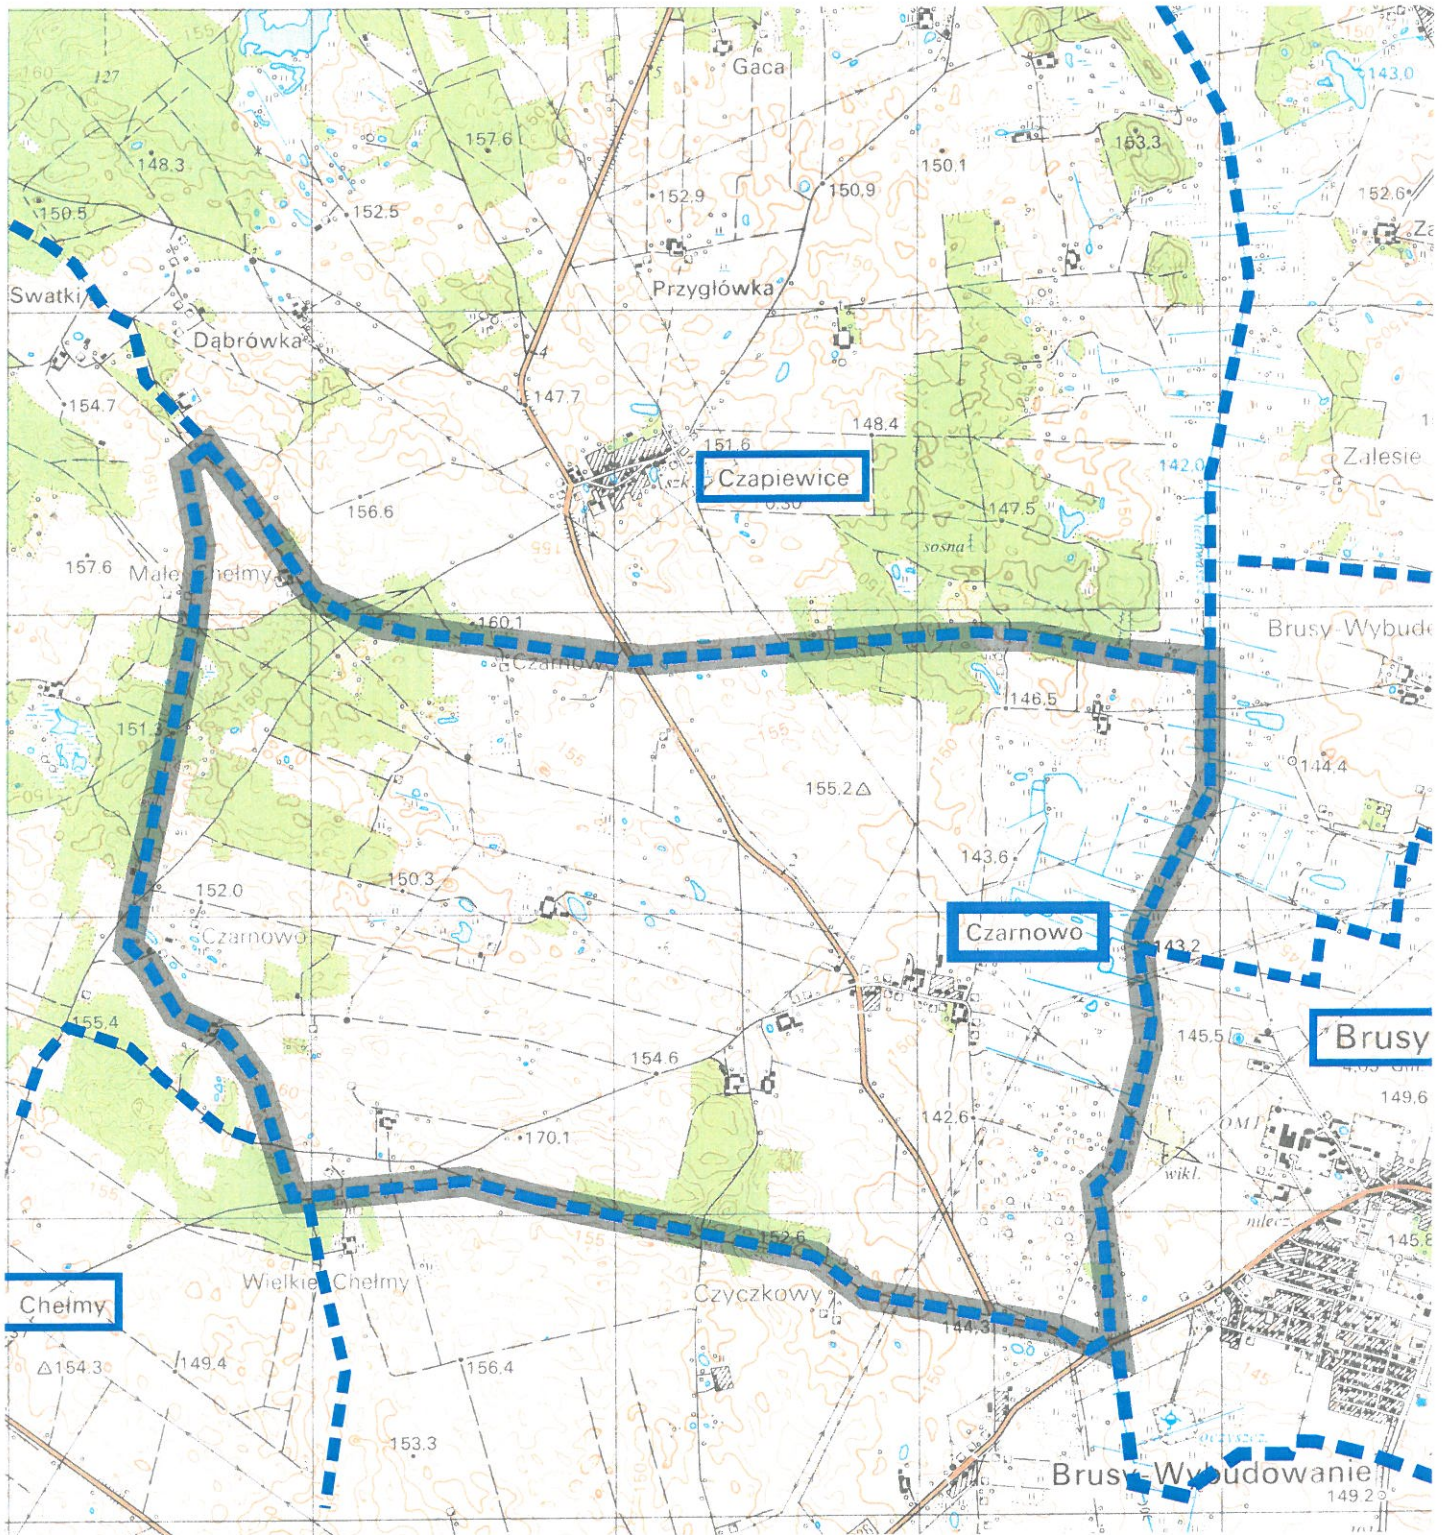

# SOŁECTWO CZARNOWO

rysunek przebiegu granicy

## LEGENDA

 granica administracyjna Gminy Brusy

 granice sołectw

 granica sołectwa Czarnowo

 nazwa sołectwa

SKALA 1:25000