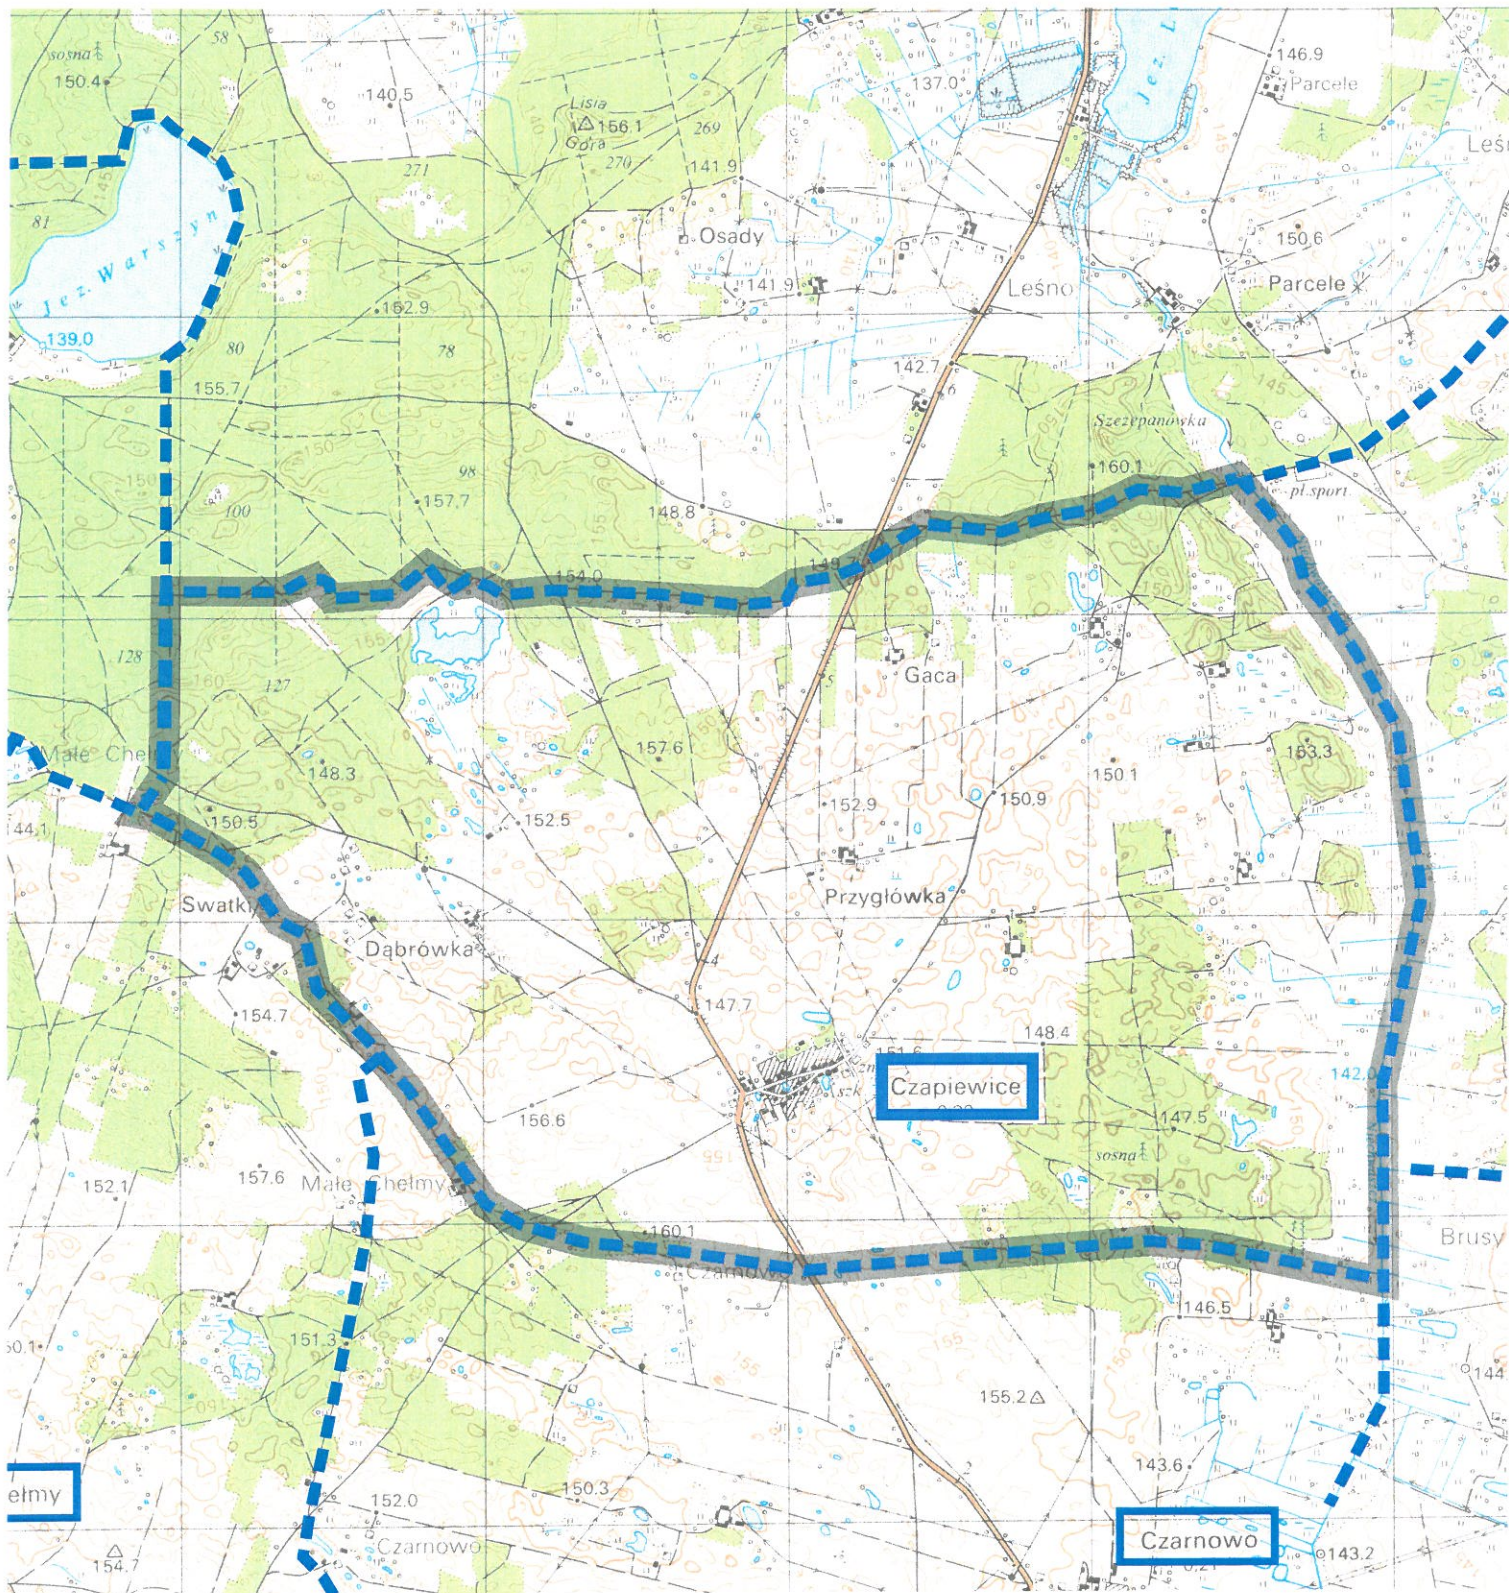

SOŁECTWO CZAPIEWICE

rysunek przebiegu granicy

LEGENDA

-  granica administracyjna Gminy Brusy
-  granice sołectw
-  granica sołectwa Czapiewice
-  nazwa sołectwa

SKALA 1:25000