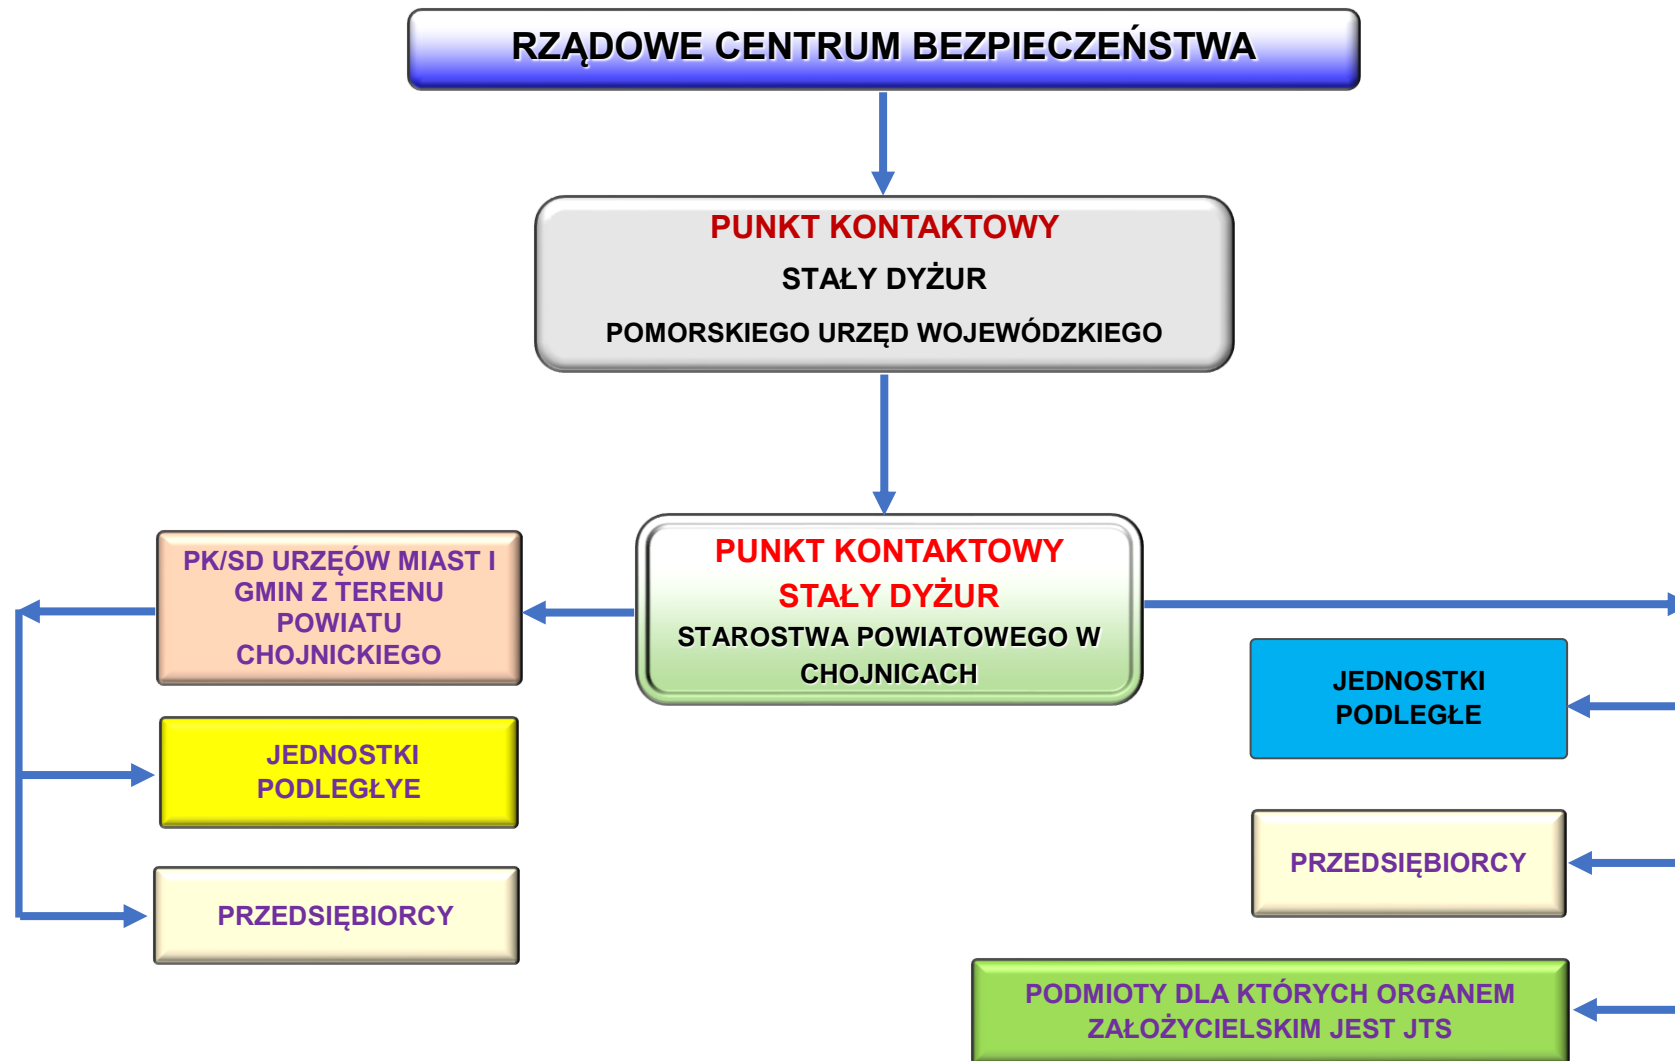

SHEMAT ORGANIZACYJNY URUCHAMIANIA I FUNKCJONOWANIA STAŁEGO DYŻURU

MELDUNKI I INFORMACJE ZWROTNE O STANIE ZAANGAŻOWANYCH SIŁ I ŚRODKÓW